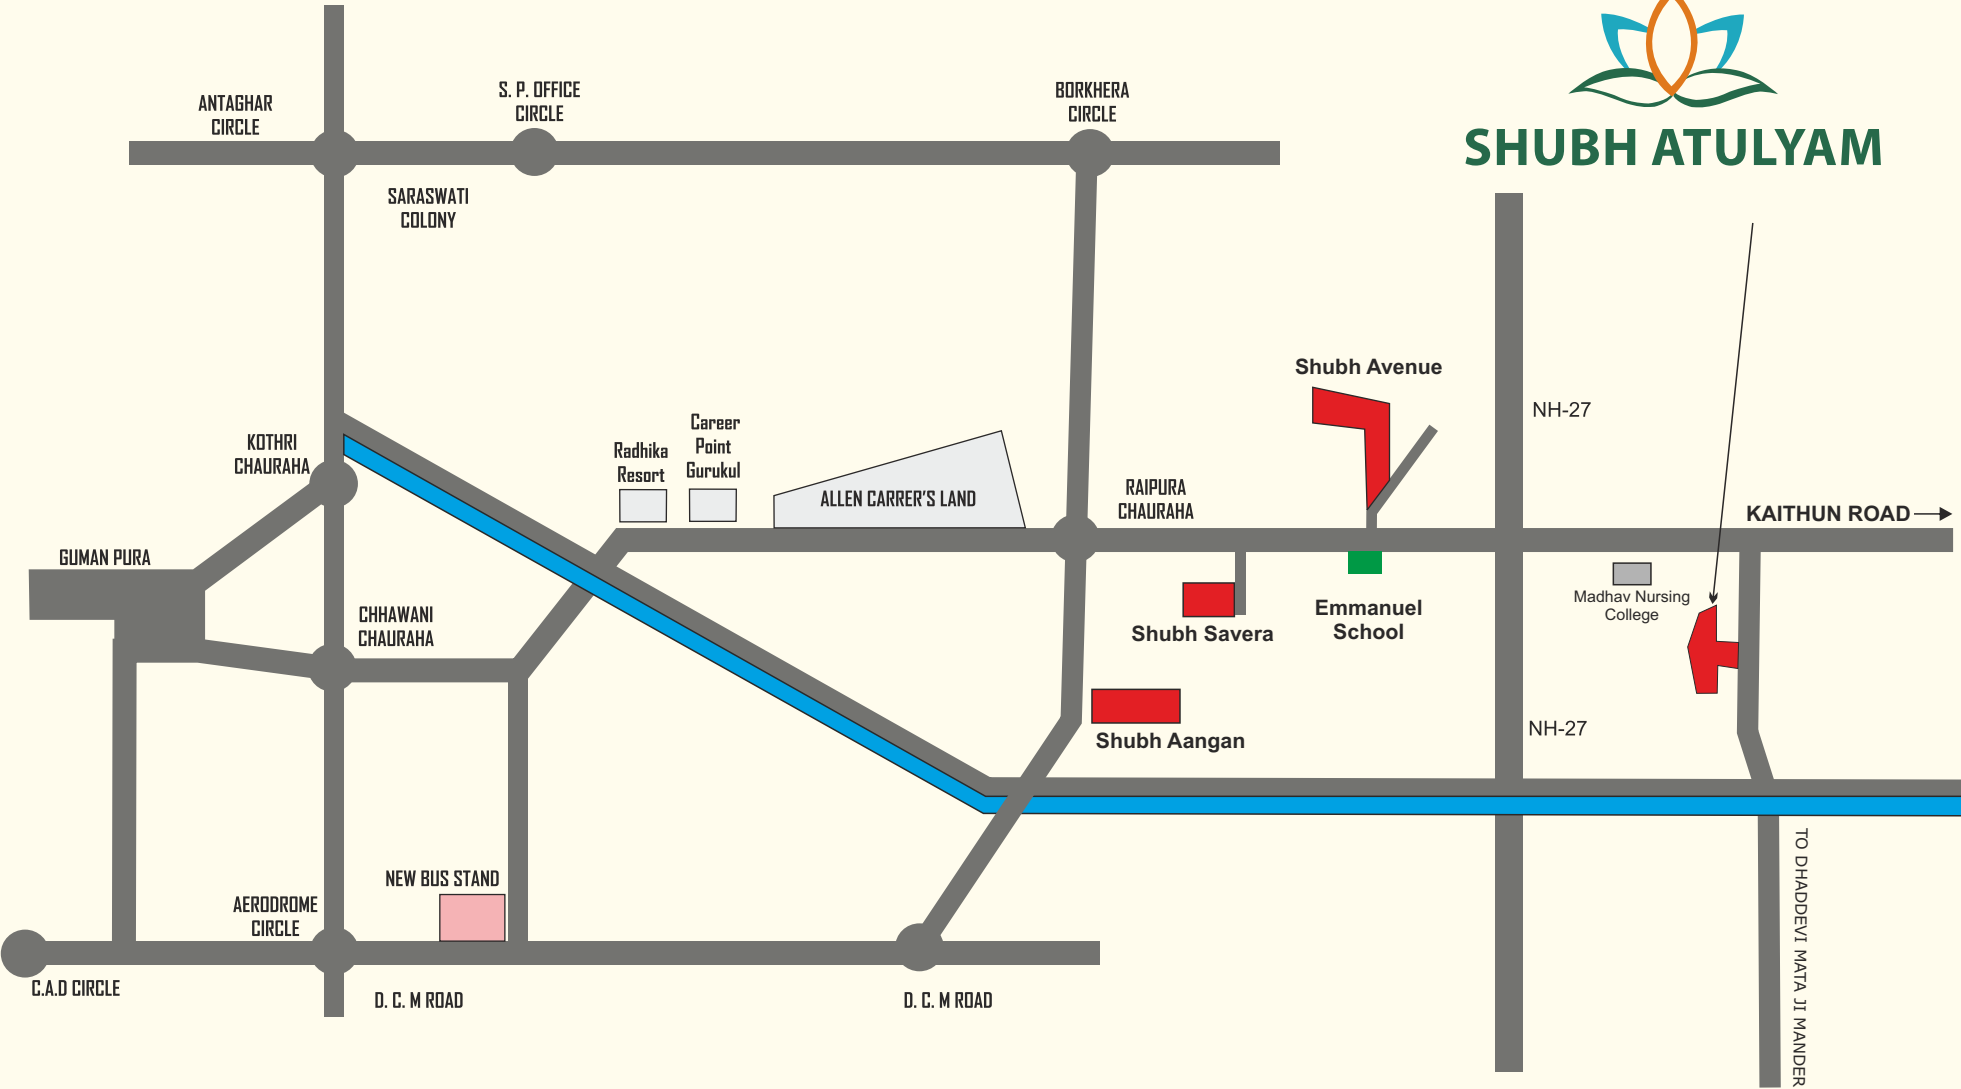

LOCATION MAP

SHUBH ATULYAM

लोकेशन :-

- माधव नर्सिंग कॉलेज के समीप
- सरकारी एग्रीकल्चर कॉलेज के समीप
- कोटा क्लब हाउस से 1.5 KM
- कोटा बाई पास NH-27 से 1.5 KM
- सेंट्रल पब्लिक स्कूल से 2 KM
- रायपुरा चौराहे से 2.5 किलोमीटर दूर
- डीसीएम चौराहे से मात्र 4 किलोमीटर दूर
- एलन कोचिंग संस्थान से केवल 6 किलोमीटर दूर